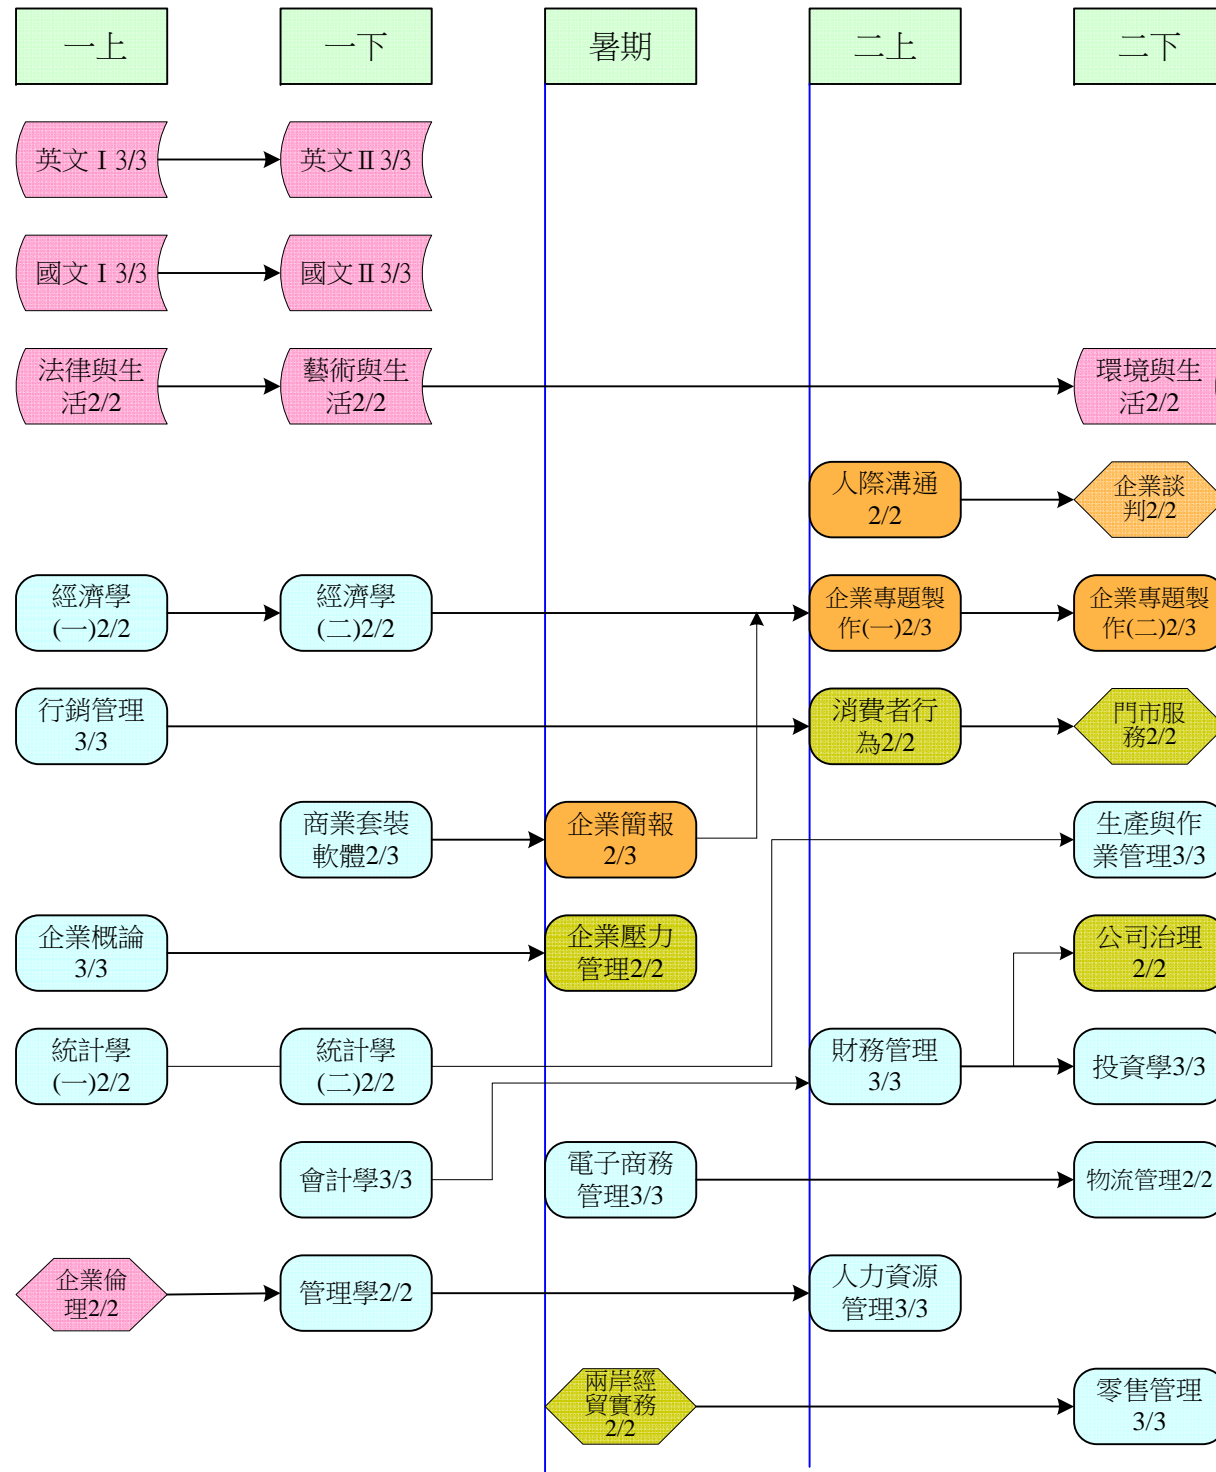

臺北城市科技大學企業管理系二年制進修專校課程地圖

圖例說明

- 通識課程
- 專業必修
- 專業選修
- 核心能力1
- 核心能力2
- 核心能力3
- 核心能力4
- 核心能力5